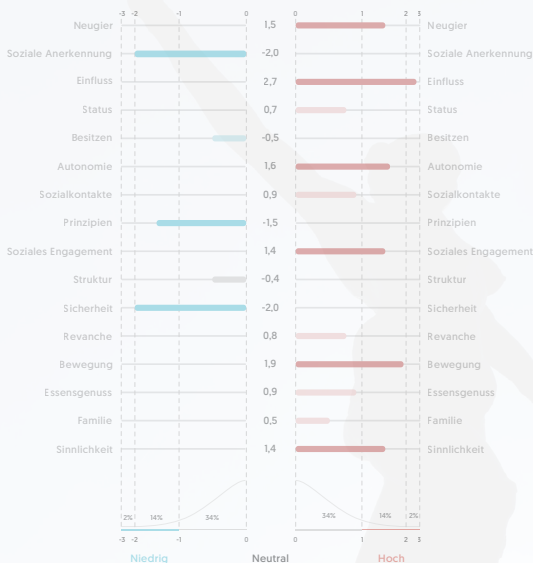

Das LUXXprofile ist eine effektive und effiziente Methode, um sich selbst und andere zu verstehen.

Dieses Wissen ist wertvoll an sich, jedoch um so bedeutender in einer dynamischen Zeit, in der die Auseinandersetzung mit der eigenen Person, in der Partnerschaft und in der Familie von vielfältigen inneren und äußeren Einflüssen überlagert wird.

Ihr persönliches LUXXprofile gibt Auskunft darüber, welchen Motiven Sie besondere Priorität beimessen und wie dies Ihr Verhalten steuert.

Das LUXXprofile beschreibt die Persönlichkeit ganzheitlich.

Zu den Bedürfnissen, die trennscharf gemessen werden können, zählen:

NEUGIER, EINFLUSS, BESITZEN, SOZIALKONTAKTE, SOZIALES ENGAGEMENT, SICHERHEIT, BEWEGUNG, FAMILIE, SOZIALE ANERKENNUNG, STATUS, AUTONOMIE, PRINZIPIEN, STRUKTUR, REVANCHE, ESSENSGENUSS, SINNLICHKEIT.

Die 16 Motive steuern in ihrer individuellen Ausprägung und ihrem Zusammenspiel das Verhalten in konkreten Situationen.